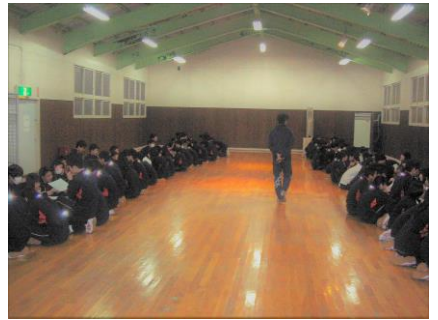

入校式の様子

スキー研修の様子

入所式の様子

2日目は朝からスキー研修をおこない、午後にはインストラクターの先生方にスキー研修での滑りの評価をつけてもらいました。スキー研修に参加した生徒はリタイヤをせずに滑り、インストラクターからは「話を聞く姿勢や積極的に滑る姿勢が素晴らしいですね」との言葉もいただきました。室内研修ではコミュニケーションスキルを向上させるプログラムをおこないました。

スキー研修の様子

閉校式の様子

室内研修の様子

3日目は宿舎において退所式をおこない、バスで夕張市文化スポーツセンターに移動をしてスポーツ大会を実施しました。クラス対抗綱引では、3組が見事に優勝を果たしました。最終日は悪天候となったため、予定を繰り上げて夕張を出発しましたが、大きな遅れもなく無事に札幌に戻ることが出来ました。

退所式の様子

全クラス体操の様子

クラス対抗綱引きの様子